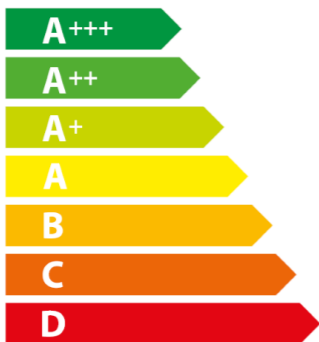

ENERG

енергия · ενεργεια

smeg CPF120IGMPBL

A+

70 L

1.09 kWh/cycle*

0.68 kWh/cycle*

* цикъл · cyklus · portion · zyklus · πρόγραμμα · ciclo · tsükkel · ohjelma · ciklus
ciklas · cikls · čiklu · cyclus · cykl · ciclu · program · cykel

65/2014

ENERG

енергия · ενέργεια

smeg

CPF120IGMPBL

63 L

1.16 kWh/cycle*

0.77 kWh/cycle*