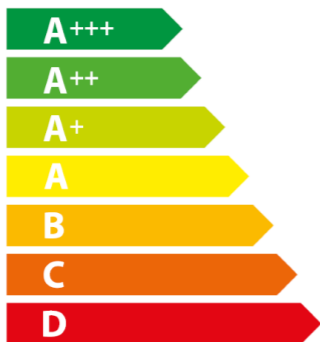

ENERG

енергия · ενεργεια

smeg CPF120IGMPBL

A+

70 L

1.09 kWh/cycle*

0.68 kWh/cycle*

* цикъл · cyklus · portion · zyklus · πρόγραμμα · ciclo · tsükkel · ohjelma · ciklus
ciklas · cikls · čiklu · cyclus · cykl · ciclu · program · cykel