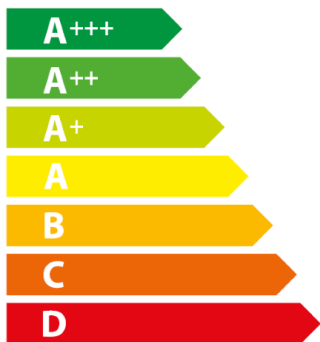

ENERG

енергия · ενεργεια

smeg CPF120IGMPBL

A+

70 L

1.09 kWh/cycle*

0.68 kWh/cycle*

* цикъл · cyklus · portion · zyklus · πρόγραμμα · ciclo · tsükkel · ohjelma · ciklus
ciklas · cikls · čiklu · cyclus · cykl · ciclu · program · cykel

65/2014

ENERG

енергия · ενεργεια

smeg

CPF120IGMPBL

A+++

A++

A+