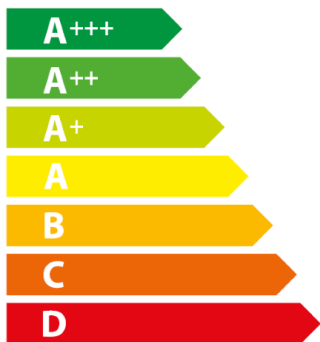

## smeg CPF120IGMPBLD

**A+**

**70 L**

**1.09 kWh/cycle\***

**0.68 kWh/cycle\***

\* цикъл · cyklus · portion · zyklus · πρόγραμμα · ciclo · tsükkel · ohjelma · ciklus  
ciklas · cikls · čiklu · cyclus · cykl · ciclu · program · cykel