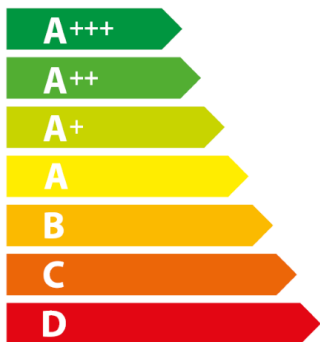

# ENERG

енергия · ενεργεια

**smeg**

## CPF120IGMPR

**A+**

**70 L**

**1.09 kWh/cycle\***

**0.68 kWh/cycle\***

\* цикъл · cyklus · portion · zyklus · πρόγραμμα · ciclo · tsükkel · ohjelma · ciklus  
ciklas · cikls · čiklu · cyclus · cykl · ciclu · program · cykel