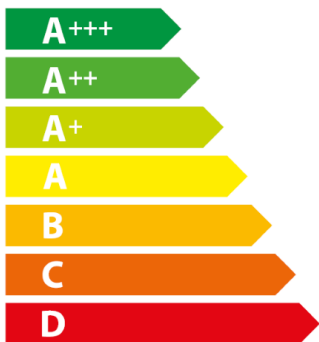

# ENERG

енергия · ενέργεια

**smeg**

## CPF120IGMPT

**A+**

**70 L**

**1.09 kWh/cycle\***

**0.68 kWh/cycle\***

\* цикъл · cyklus · portion · zyklus · πρόγραμμα · ciclo · tsükkel · ohjelma · ciklus  
ciklas · cikls · čiklu · cyclus · cykl · ciclu · program · cykel