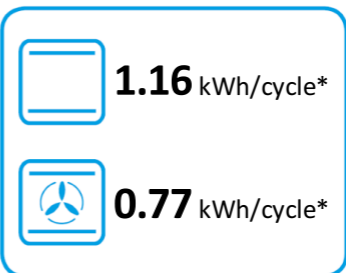

ENERG

енергия · ενεργεια

smeg

CPF120IGMPT

A+

70 L

1.09 kWh/cycle*

0.68 kWh/cycle*

* цикъл · cyklus · portion · zyklus · πρόγραμμα · ciclo · tsükkel · ohjelma · ciklus
ciklas · cikls · čiklu · cyclus · cykl · ciclu · program · cykel

65/2014

ENERG

енергия · ενέργεια

smeg

CPF120IGMPT

* цикъл · cyklus · portion · zyklus · πρόγραμμα · ciclo · tsükkel · ohjelma · ciklus
ciklas · cikls · ċiklu · cyclus · cykl · ciclu · program · cykel