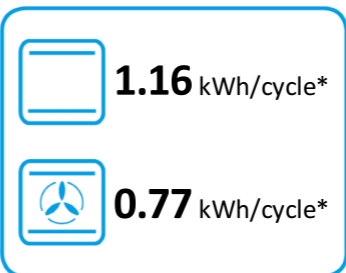

ENERG

енергия · ενέργεια

smeg

CPF120IGMPT

A+

70 L

1.09 kWh/cycle*

0.68 kWh/cycle*

* цикъл · cyklus · portion · zyklus · πρόγραμμα · ciclo · tsükkel · ohjelma · ciklus
ciklas · cikls · čiklu · cyclus · cykl · ciclu · program · cykel

65/2014

ENERG

енергия · ενέργεια

smeg

CPF120IGMPT

* цикъл · cyklus · portion · zyklus · πρόγραμμα · ciclo · tsükkel · ohjelma · ciklus
ciklas · cikls · ċiklu · cyclus · cykl · ciclu · program · cykel