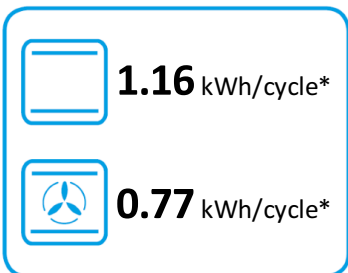

* цикъл · cyklus · portion · zyklus · πρόγραμμα · ciclo · tsükkel · ohjelma · ciklus
ciklas · cikls · ċiklu · cyclus · cykl · ciclu · program · cykel

65/2014