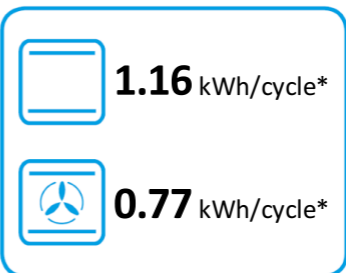

ENERG

енергия · ενεργεια

smeg CPF120IGMPWH

70 L

1.09 kWh/cycle*

0.68 kWh/cycle*

* цикъл · cyklus · portion · zyklus · πρόγραμμα · ciclo · tsükkel · ohjelma · ciklus
ciklas · cikls · čiklu · cyclus · cykl · ciclu · program · cykel

65/2014

ENERG

енергия · ενέργεια

smeg CPF120IGMPWH

* цикъл · cyklus · portion · zyklus · πρόγραμμα · ciclo · tsükkel · ohjelma · ciklus
ciklas · cikls · ċiklu · cyclus · cykl · ciclu · program · cykel

65/2014