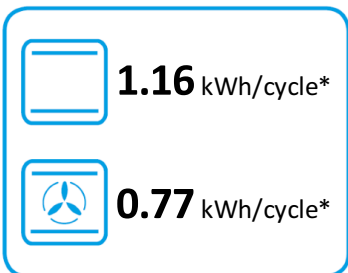

ENERG

енергия · ενέργεια

smeg CPF120IGMPWH

70 L

1.09 kWh/cycle*

0.68 kWh/cycle*

* цикъл · cyklus · portion · zyklus · πρόγραμμα · ciclo · tsükkel · ohjelma · ciklus
ciklas · cikls · čiklu · cyclus · cykl · ciclu · program · cykel

65/2014

ENERG

енергия · ενέργεια

smeg CPF120IGMPWH

* цикъл · cyklus · portion · zyklus · πρόγραμμα · ciclo · tsükkel · ohjelma · ciklus
ciklas · cikls · ċiklu · cyclus · cykl · ciclu · program · cykel

65/2014