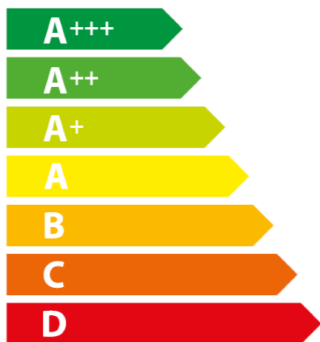

## smeg CPF120IGMPWH

**A+**

**70** L

**1.09** kWh/cycle\*

**0.68** kWh/cycle\*

\* цикъл · cyklus · portion · zyklus · πρόγραμμα · ciclo · tsükkel · ohjelma · ciklus  
ciklas · cikls · čiklu · cyclus · cykl · ciclu · program · cykel