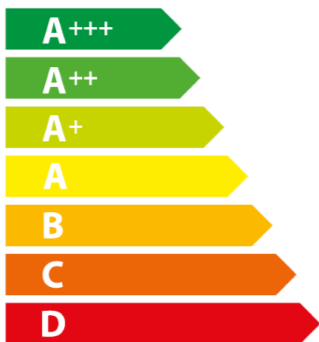

## smeg CPF120IGMPWH

**A+**

**70** L

**1.09** kWh/cycle\*

**0.68** kWh/cycle\*

\* цикъл · cyklus · portion · zyklus · πρόγραμμα · ciclo · tsükkel · ohjelma · ciklus  
ciklas · cikls · čiklu · cyclus · cykl · ciclu · program · cykel