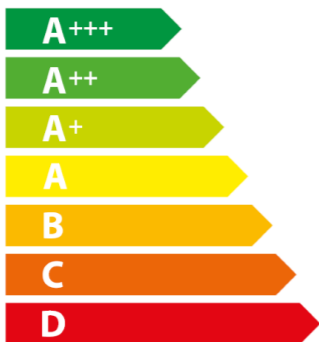

ENERG

енергия · ενεργεια

smeg CPF120IGMPWH

A+

70 L

1.09 kWh/cycle*

0.68 kWh/cycle*

* цикъл · cyklus · portion · zyklus · πρόγραμμα · ciclo · tsükkel · ohjelma · ciklus
ciklas · cikls · čiklu · cyclus · cykl · ciclu · program · cykel