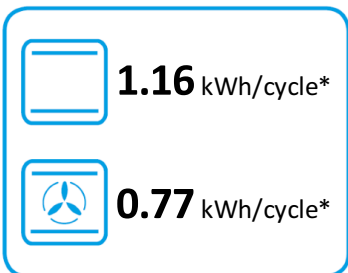

ENERG

енергия · ενεργεια

smeg CPF120IGMPWH

70 L

1.09 kWh/cycle*

0.68 kWh/cycle*

* цикъл · cyklus · portion · zyklus · πρόγραμμα · ciclo · tsükkel · ohjelma · ciklus
ciklas · cikls · čiklu · cyclus · cykl · ciclu · program · cykel

65/2014

ENERG

енергия · ενέργεια

smeg CPF120IGMPWH

* цикъл · cyklus · portion · zyklus · πρόγραμμα · ciclo · tsükkel · ohjelma · ciklus
ciklas · cikls · ċiklu · cyclus · cykl · ciclu · program · cykel

65/2014