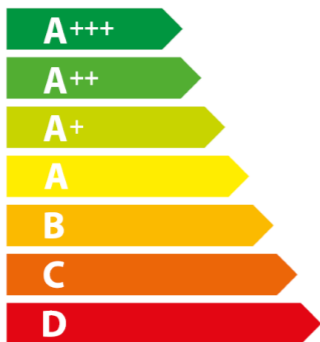

ENERG

енергия · ενεργεια

smeg

CPF120IGMPX

A+

70 L

1.09 kWh/cycle*

0.68 kWh/cycle*

* цикъл · cyklus · portion · zyklus · πρόγραμμα · ciclo · tsükkel · ohjelma · ciklus
ciklas · cikls · čiklu · cyclus · cykl · ciclu · program · cykel

65/2014

ENERG

енергия · ενέργεια

smeg

CPF120IGMPX

A+++

A++