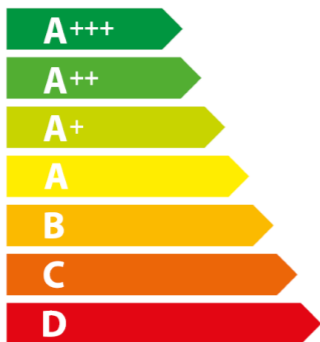

# ENERG

енергия · ενεργεια

**smeg**

## CPF120IGMPX

**A+**

**70** L

**1.09** kWh/cycle\*

**0.68** kWh/cycle\*

\* цикъл · cyklus · portion · zyklus · πρόγραμμα · ciclo · tsükkel · ohjelma · ciklus  
ciklas · cikls · čiklu · cyclus · cykl · ciclu · program · cykel