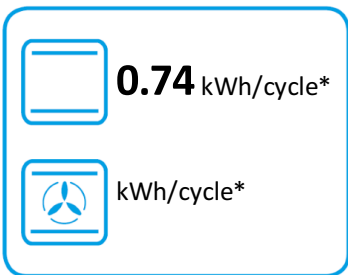

ENERG

енергия · ενέργεια

smeg

CPF92GMA

70 L

1.09 kWh/cycle*

0.80 kWh/cycle*

* цикл · cyklus · portion · zyklus · πρόγραμμα · ciclo · tsükkel · ohjelma · ciklus
ciklas · cikls · čiklu · cyclus · cykl · ciclu · program · cykel

65/2014

ENERG

енергия · ενέργεια

smeg

CPF92GMA

* цикъл · cyklus · portion · zyklus · πρόγραμμα · ciclo · tsükkel · ohjelma · ciklus
ciklas · cikls · ċiklu · cyclus · cykl · ciclu · program · cykel

65/2014