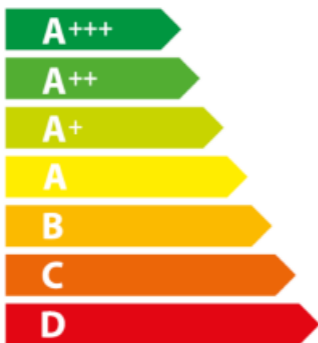

ENERG

енергия · ενεργεια

smeg

CPF9GPX

A+

115 L

0.84 kWh/cycle*

1.45 kWh/cycle*