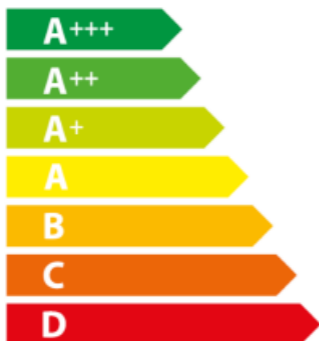

ENERG

енергия · ενεργεια

smeg

CPF9GPX

A+

115 L

0.84 kWh/cycle*

1.45 kWh/cycle*