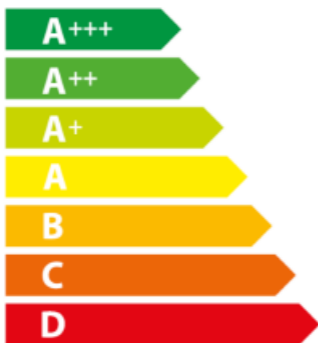

# ENERG

енергия · ενεργεια

**smeg**

## CPF9GPX

**A+**

**115 L**

**0.84 kWh/cycle\***

**1.45 kWh/cycle\***

\* цикъл · cyklus · portion · zyklus · πρόγραμμα · ciclo · tsükkel · ohjelma · ciklus ciklas · cikls · čiklu · cyclus · cykl · ciclu · program · cykel