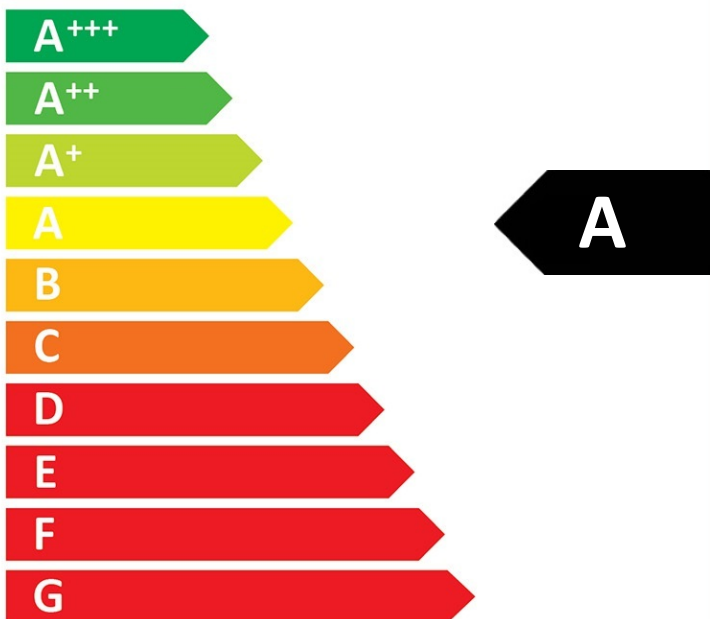

ENERG
енергия · ενεργεια

smeg CVF338X

ENERGIA · ЕНЕРГИЯ · ΕΝΕΡΓΕΙΑ
ENERGIJA · ENERGY · ENERGIE · ENERGI

143
kWh/annum

X38

40 dB

2010/1060