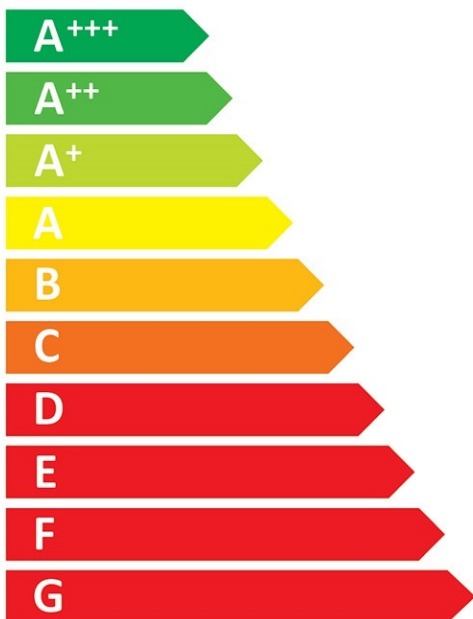

ENERG

енергия · ενεργεια

Y

IJA

IE

IA

smeg CVI118LWS2

A⁺

ENERGIA · ЕНЕРГИЯ · ΕΝΕΡΓΕΙΑ
ENERGIJA · ENERGY · ENERGIE · ENERGI

105
kWh/annum

X18

38dB

2010/1060