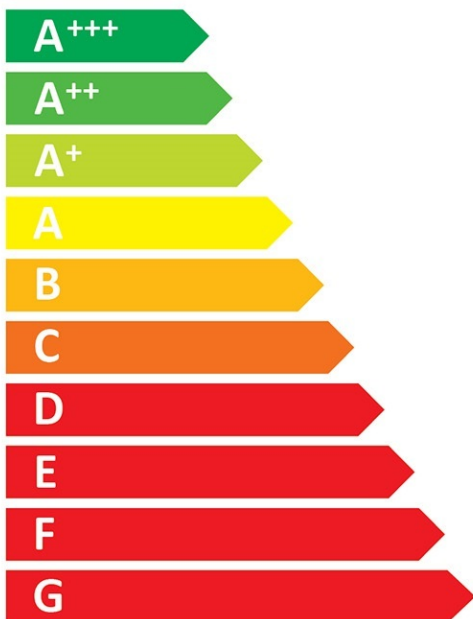

ENERG

енергия · ενεργεια

Y

IJA

IE

IA

CVI118RWS2

A⁺

ENERGIA · ЕНЕРГИЯ · ΕΝΕΡΓΕΙΑ
ENERGIJA · ENERGY · ENERGIE · ENERGI

105
kWh/annum

X18

38dB

2010/1060