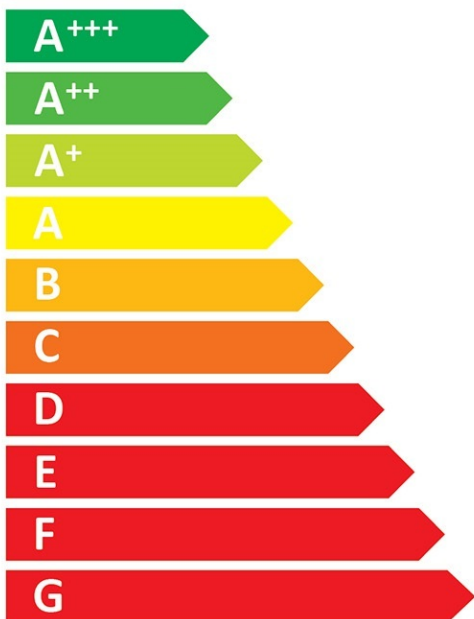

ENERG
енергия · ενεργεια

smeg CVI618NR

A⁺

ENERGIA · ЕНЕРГИЯ · ΕΝΕΡΓΕΙΑ
ENERGIJA · ENERGY · ENERGIE · ENERGI

105
kWh/annum

X18

42 dB

2010/1060