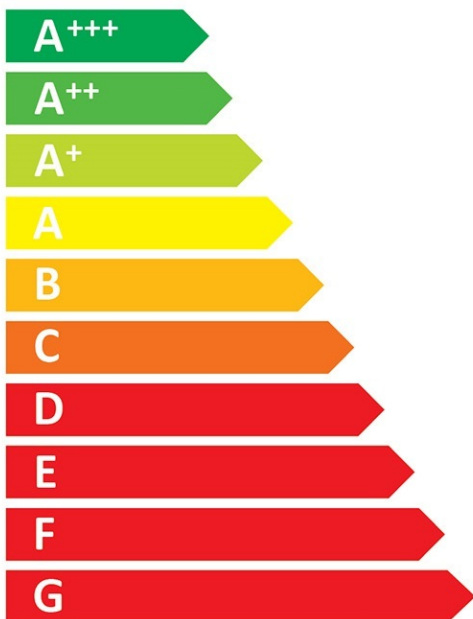

**ENERG**  
енергия · ενεργεια

**smeg CVI618NR**

**A<sup>+</sup>**

ENERGIA · ЕНЕРГИЯ · ΕΝΕΡΓΕΙΑ  
ENERGIJA · ENERGY · ENERGIE · ENERGI

**105**  
kWh/annum

**X18**

**42 dB**

2010/1060