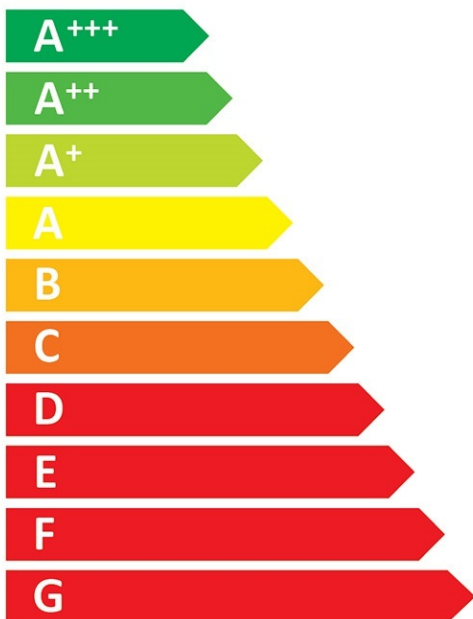

# ENERG

енергия · ενεργεια

Y

IJA

IE

IA

## CVIA618RNx2

**A<sup>+</sup>**

ENERGIA · ЕНЕРГИЯ · ΕΝΕΡΓΕΙΑ  
ENERGIJA · ENERGY · ENERGIE · ENERGI

**105**  
kWh/annum

**X18**

**38dB**

2010/1060