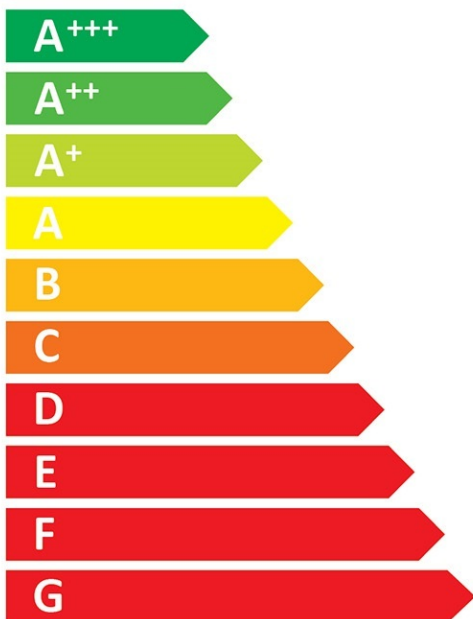

# ENERG

енергия · ενεργεια

Y

IJA

IE

IA

## CVIA618RN2

**A<sup>+</sup>**

ENERGIA · ЕНЕРГИЯ · ΕΝΕΡΓΕΙΑ  
ENERGIJA · ENERGY · ENERGIE · ENERGI

**105**  
kWh/annum

**X18**

**38dB**

2010/1060