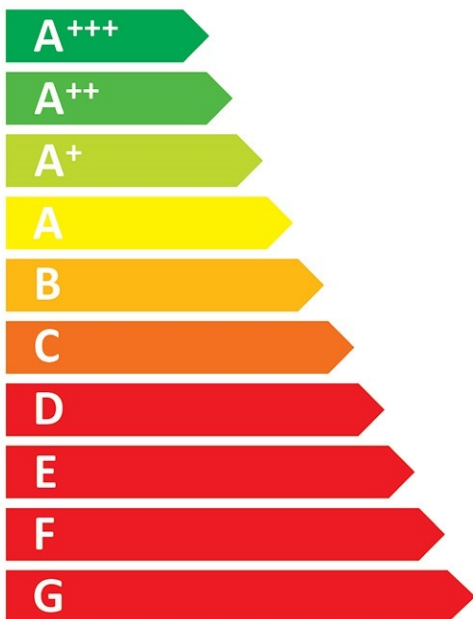

**ENERG**  
енергия · ενεργεια

**smeg CVIU318LX**

**A<sup>+</sup>**

ENERGIA · ЕНЕРГИЯ · ΕΝΕΡΓΕΙΑ  
ENERGIJA · ENERGY · ENERGIE · ENERGI

**181**  
kWh/annum

**X18**

**42 dB**

2010/1060