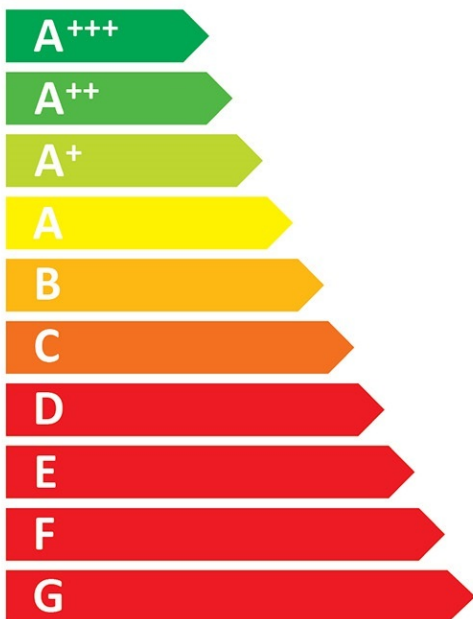

ENERG
енергия · ενεργεια

smeg CVIU318LX

A⁺

ENERGIA · ЕНЕРГИЯ · ΕΝΕΡΓΕΙΑ
ENERGIJA · ENERGY · ENERGIE · ENERGI

181
kWh/annum

2010/1060