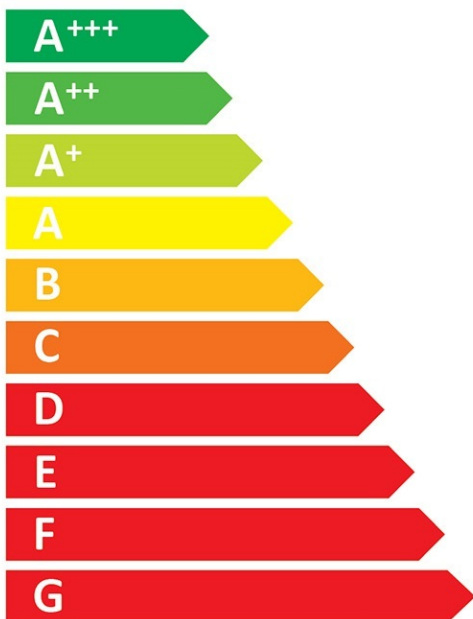

ENERG
енергия · ενεργεια

smeg CVIU318LX

A⁺

ENERGIA · ЕНЕРГИЯ · ΕΝΕΡΓΕΙΑ
ENERGIJA · ENERGY · ENERGIE · ENERGI

181
kWh/annum

X18

42 dB

2010/1060