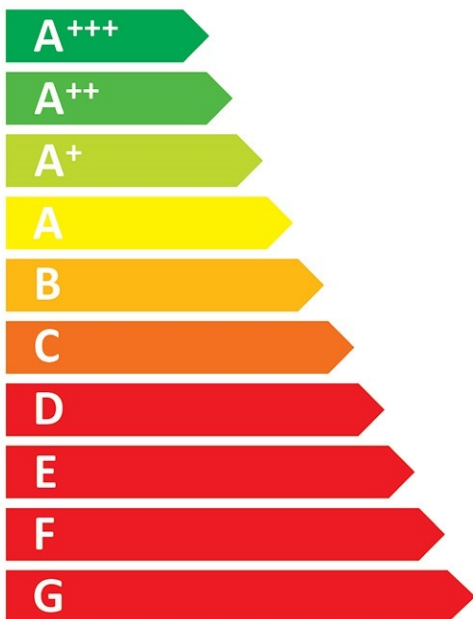

**ENERG**  
енергия · ενεργεια

**smeg CVIU318RX**

**A<sup>+</sup>**

ENERGIA · ЕНЕРГИЯ · ΕΝΕΡΓΕΙΑ  
ENERGIJA · ENERGY · ENERGIE · ENERGI

**181**  
kWh/annum

**X18**

**42 dB**

2010/1060