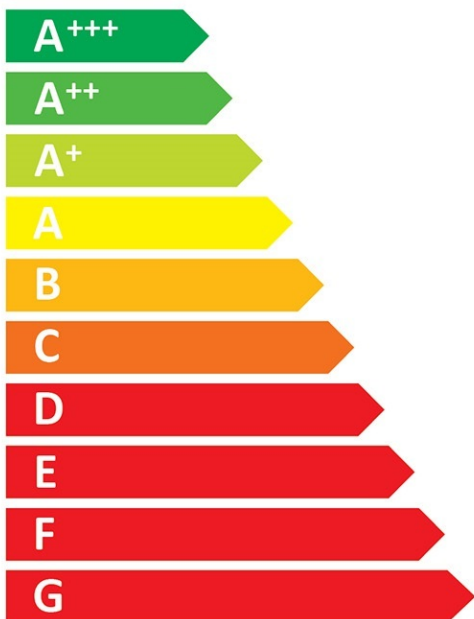

ENERG
енергия · ενεργεια

smeg CVIU318RX

A⁺

ENERGIA · ЕНЕРГИЯ · ΕΝΕΡΓΕΙΑ
ENERGIJA · ENERGY · ENERGIE · ENERGI

181
kWh/annum

X18

42 dB

2010/1060