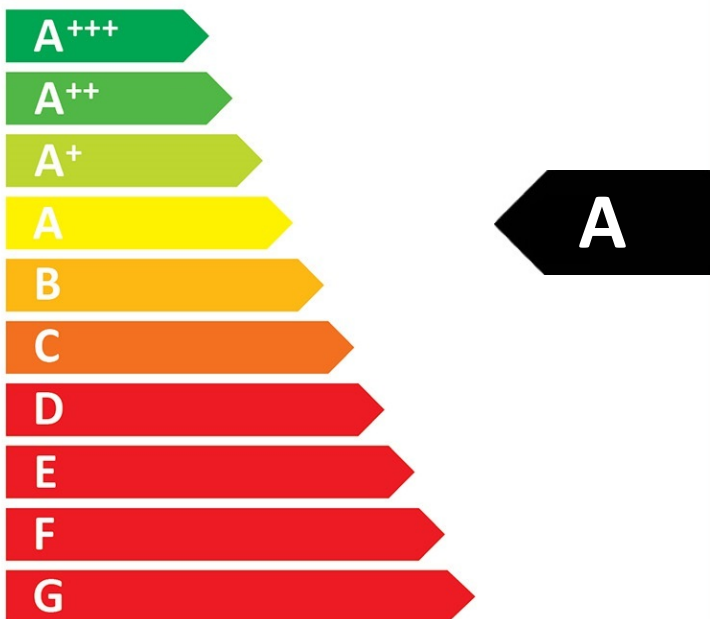

ENERG
енергия · ενεργεια

smeg CVIU338RX

ENERGIA · ЕНЕРГИЯ · ΕΝΕΡΓΕΙΑ
ENERGIJA · ENERGY · ENERGIE · ENERGI

170
kWh/annum

X38

43 dB

2010/1060