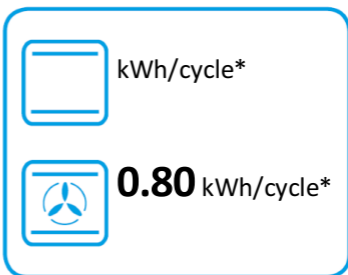

ENERG

енергия · ενέργεια

smeg

DOSF400B

* цикл · cyklus · portion · zyklus · πρόγραμμα · ciclo · tsükkel · ohjelma · ciklus
ciklas · cikls · čiklu · cyclus · cykl · ciclu · program · cykel

65/2014

ENERG

енергия · ενέργεια

A+

A

B

C

D

B

35 L

0.84 kWh/cycle*