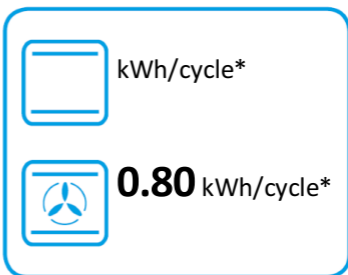

ENERG

енергия · ενέργεια

smeg

DOSF400S

* цикл · cyklus · portion · zyklus · πρόγραμμα · ciclo · tsükkel · ohjelma · ciklus
ciklas · cikls · čiklu · cyclus · cykl · ciclu · program · cykel

65/2014

ENERG

енергия · ενέργεια

smeg

DOSF400S

35 L

0.84 kWh/cycle*

kWh/cycle*

* цикъл · cyklus · portion · zyklus · πρόγραμμα · ciclo · tsükkel · ohjelma · ciklus
ciklas · cikls · ċiklu · cyclus · cykl · ciclu · program · cykel

65/2014