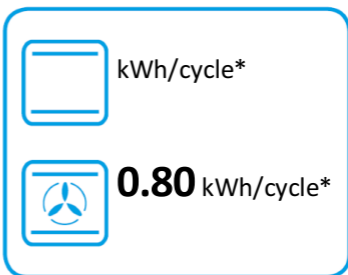

ENERG

енергия · ενεργεια

smeg

DOSF6300X

* цикъл · cyklus · portion · zyklus · πρόγραμμα · ciclo · tsükkel · ohjelma · ciklus
ciklas · cikls · čiklu · cyclus · cykl · ciclu · program · cykel

65/2014

ENERG

енергия · ενέργεια

smeg

DOSF6300X

35 L

0.84 kWh/cycle*

kWh/cycle*

* цикъл · cyklus · portion · zyklus · πρόγραμμα · ciclo · tsükkel · ohjelma · ciklus
ciklas · cikls · ċiklu · cyclus · cykl · ciclu · program · cykel

65/2014