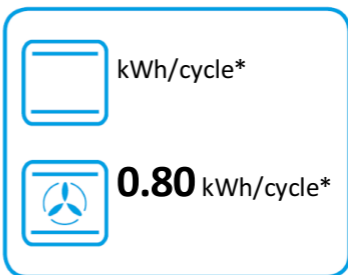

ENERG

енергия · ενέργεια

smeg

DOSF6300X

* цикъл · cyklus · portion · zyklus · πρόγραμμα · ciclo · tsükkel · ohjelma · ciklus
ciklas · cikls · čiklu · cyclus · cykl · ciclu · program · cykel

65/2014

ENERG

енергия · ενέργεια

smeg

DOSF6300X

35 L

0.84 kWh/cycle*

kWh/cycle*

* цикъл · cyklus · portion · zyklus · πρόγραμμα · ciclo · tsükkel · ohjelma · ciklus
ciklas · cikls · ċiklu · cyclus · cykl · ciclu · program · cykel

65/2014