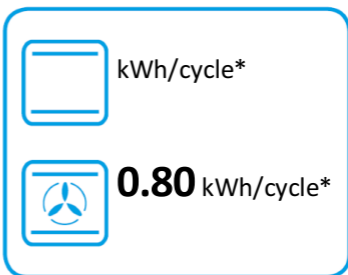

ENERG

енергия · ενεργεια

smeg

DOSF6300X

* цикъл · cyklus · portion · zyklus · πρόγραμμα · ciclo · tsükkel · ohjelma · ciklus
ciklas · cikls · čiklu · cyclus · cykl · ciclu · program · cykel

65/2014

ENERG

енергия · ενεργεια

smeg

DOSF6300X

35 L

0.84 kWh/cycle*

kWh/cycle*

* цикъл · cyklus · portion · zyklus · πρόγραμμα · ciclo · tsükkel · ohjelma · ciklus
ciklas · cikls · ċiklu · cyclus · cykl · ciclu · program · cykel

65/2014