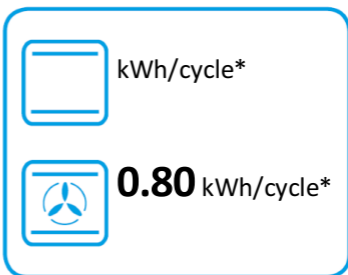

ENERG

енергия · ενέργεια

smeg

DOSF6300X

* цикъл · cyklus · portion · zyklus · πρόγραμμα · ciclo · tsükkel · ohjelma · ciklus
ciklas · cikls · čiklu · cyclus · cykl · ciclu · program · cykel

65/2014

ENERG

енергия · ενέργεια

A+

A

B

C

D

B

35 L

0.84 kWh/cycle*