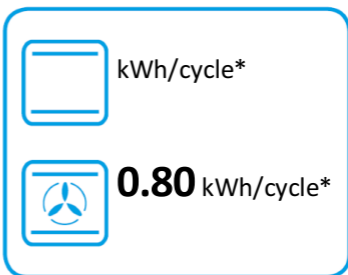

ENERG

енергия · ενεργεια

smeg

DOSF6300X

* цикъл · cyklus · portion · zyklus · πρόγραμμα · ciclo · tsükkel · ohjelma · ciklus
ciklas · cikls · čiklu · cyclus · cykl · ciclu · program · cykel

65/2014

ENERG

енергия · ενέργεια

A+

A

B

C

D

B

35 L

0.84 kWh/cycle*