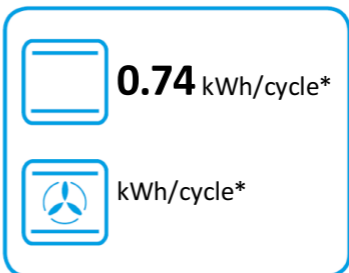

ENERG

енергия · ενεργεια

smeg

DOSF6390X

70 L

0.99 kWh/cycle*

0.80 kWh/cycle*

* цикъл · cyklus · portion · zyklus · πρόγραμμα · ciclo · tsükkel · ohjelma · ciklus
ciklas · cikls · čiklu · cyclus · cykl · ciclu · program · cykel

65/2014

ENERG

енергия · ενέργεια

smeg

DOSF6390X

* цикъл · cyklus · portion · zyklus · πρόγραμμα · ciclo · tsükkel · ohjelma · ciklus
ciklas · cikls · ċiklu · cyclus · cykl · ciclu · program · cykel

65/2014