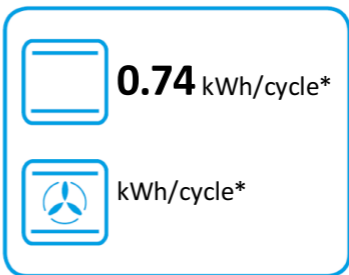

ENERG

енергия · ενεργεια

smeg

DOSF6390X

70 L

0.99 kWh/cycle*

0.80 kWh/cycle*

* цикъл · cyklus · portion · zyklus · πρόγραμμα · ciclo · tsükkel · ohjelma · ciklus
ciklas · cikls · čiklu · cyclus · cykl · ciclu · program · cykel

65/2014

ENERG

енергия · ενέργεια

smeg

DOSF6390X

* цикъл · cyklus · portion · zyklus · πρόγραμμα · ciclo · tsükkel · ohjelma · ciklus
ciklas · cikls · ċiklu · cyclus · cykl · ciclu · program · cykel

65/2014