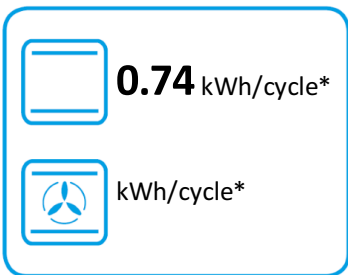

ENERG

енергия · ενεργεια

smeg

DOSF6390X

70 L

0.99 kWh/cycle*

0.80 kWh/cycle*

* цикъл · cyklus · portion · zyklus · πρόγραμμα · ciclo · tsükkel · ohjelma · ciklus
ciklas · cikls · čiklu · cyclus · cykl · ciclu · program · cykel

65/2014

ENERG

енергия · ενέργεια

smeg

DOSF6390X

* цикъл · cyklus · portion · zyklus · πρόγραμμα · ciclo · tsükkel · ohjelma · ciklus
ciklas · cikls · ċiklu · cyclus · cykl · ciclu · program · cykel

65/2014