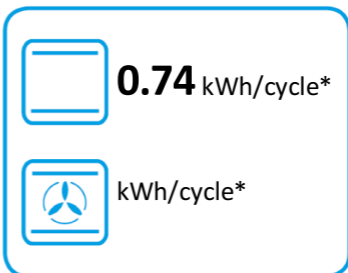

* цикъл · cyklus · portion · zyklus · πρόγραμμα · ciclo · tsükkel · ohjelma · ciklus
ciklas · cikls · ċiklu · cyclus · cykl · ciclu · program · cykel

65/2014