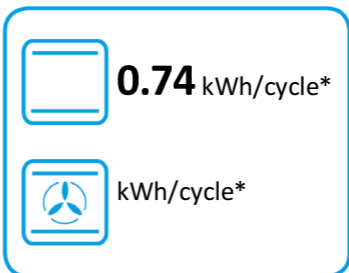

ENERG

енергия · ενεργεια

smeg

DOSP6390X

70 L

1.09 kWh/cycle*

0.80 kWh/cycle*

* цикъл · cyklus · portion · zyklus · πρόγραμμα · ciclo · tsükkel · ohjelma · ciklus
ciklas · cikls · čiklu · cyclus · cykl · ciclu · program · cykel

65/2014

ENERG

енергия · ενέργεια

smeg

DOSP6390X

* цикъл · cyklus · portion · zyklus · πρόγραμμα · ciclo · tsükkel · ohjelma · ciklus
ciklas · cikls · ċiklu · cyclus · cykl · ciclu · program · cykel

65/2014