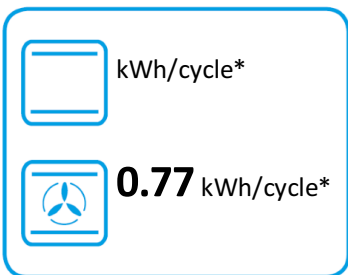

ENERG

енергия · ενέργεια

smeg

DUSF400S

* цикъл · cyklus · portion · zyklus · πρόγραμμα · ciclo · tsükkel · ohjelma · ciklus
ciklas · cikls · čiklu · cyclus · cykl · ciclu · program · cykel

65/2014

ENERG

енергия · ενέργεια

smeg

DUSF400S

35 L

0.84 kWh/cycle*

kWh/cycle*

* цикъл · cyklus · portion · zyklus · πρόγραμμα · ciclo · tsükkel · ohjelma · ciklus
ciklas · cikls · ċiklu · cyclus · cykl · ciclu · program · cykel

65/2014