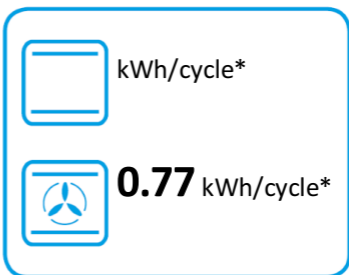

ENERG

енергия · ενέργεια

smeg

DUSF400S

* цикъл · cyklus · portion · zyklus · πρόγραμμα · ciclo · tsükkel · ohjelma · ciklus
ciklas · cikls · čiklu · cyclus · cykl · ciclu · program · cykel

65/2014

ENERG

енергия · ενέργεια

A+

A

B

C

D

B

35 L

0.84 kWh/cycle*