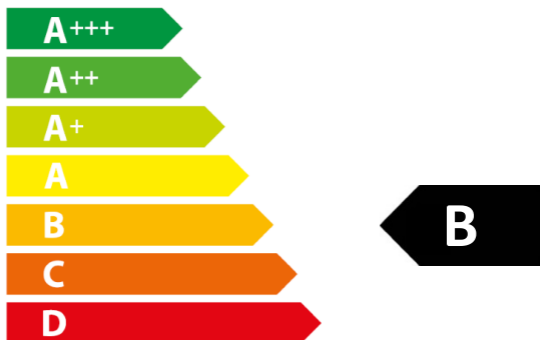

ENERG

енергия · ενέργεια

smeg

DUSF400S

61 L

kWh/cycle*

0.77 kWh/cycle*

* цикъл · cyklus · portion · zyklus · πρόγραμμα · ciclo · tsükkel · ohjelma · ciklus
ciklas · cikls · čiklu · cyclus · cykl · ciclu · program · cykel

65/2014

ENERG

енергия · ενέργεια

smeg

DUSF400S

35 L

0.84 kWh/cycle*

kWh/cycle*