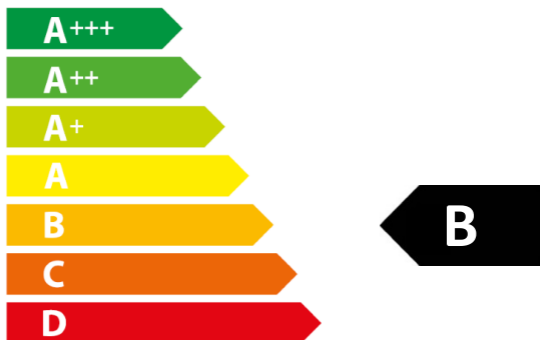

ENERG

енергия · ενέργεια

smeg

DUSF6300X

61 L

kWh/cycle*

0.77 kWh/cycle*

* цикъл · cyklus · portion · zyklus · πρόγραμμα · ciclo · tsükkel · ohjelma · ciklus
ciklas · cikls · čiklu · cyclus · cykl · ciclu · program · cykel

65/2014

ENERG

енергия · ενέργεια

smeg

DUSF6300X

35 L

0.84 kWh/cycle*

kWh/cycle*