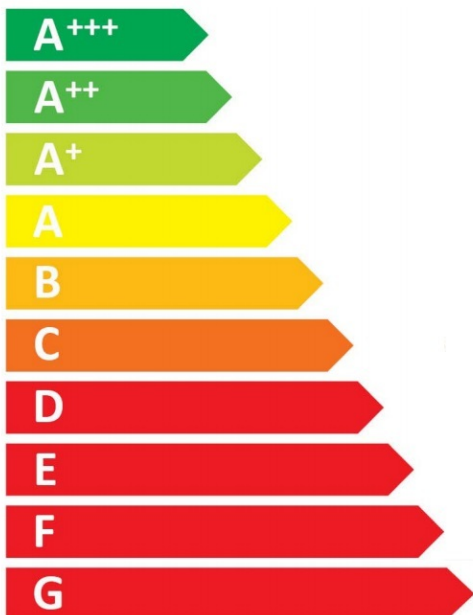

ENERG
енергия · ενεργεια

smeg FAB5RBL

ENERGIA · ЕНЕРГИЯ · ΕΝΕΡΓΕΙΑ
ENERGIJA · ENERGY · ENERGIE
ENERGI

275
kWh/annum

34 L

L

0 dB

2010/1060