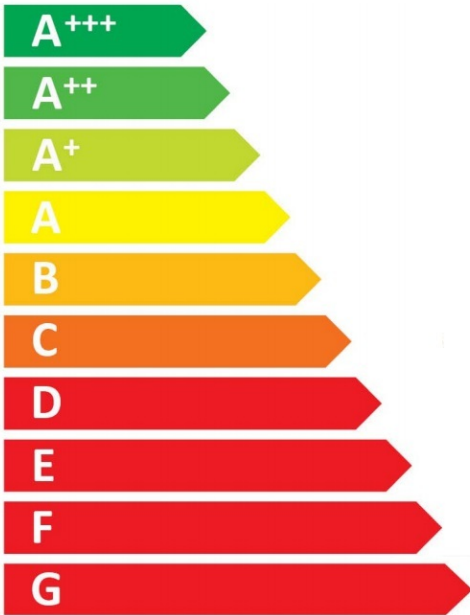

ENERG
енергия · ενεργεια

smeg FAB5RBLA

ENERGIA · ЕНЕРГИЯ · ΕΝΕΡΓΕΙΑ
ENERGIJA · ENERGY · ENERGIE
ENERGI

kWh/annum

31 L

L

0 dB

2010/1060