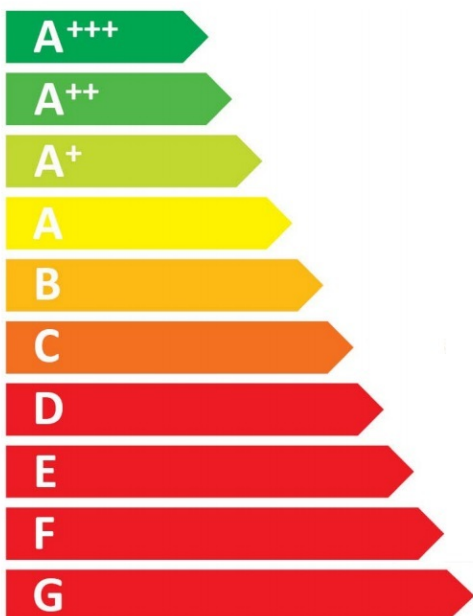

ENERG
енергия · ενεργεια

smeg FAB5URDGC3

A+++

ENERGIA · ЕНЕРГИЯ · ΕΝΕΡΓΕΙΑ
ENERGIJA · ENERGY · ENERGIE
ENERGI

210
kWh/annum

9.0 L

L

40 dB