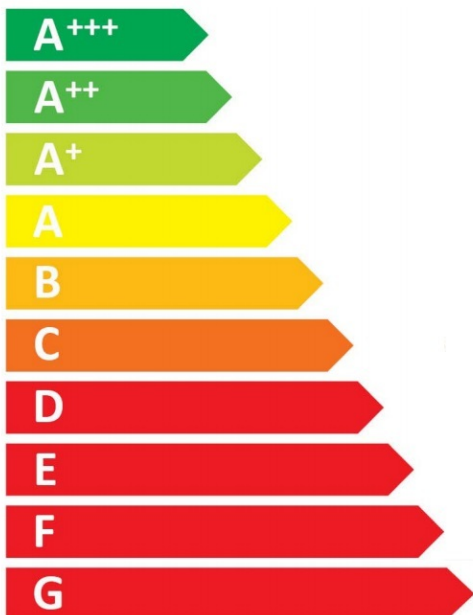

ENERG
енергия · ενεργεια

smeg FAB5URDGME3

A+++

ENERGIA · ЕНЕРГИЯ · ΕΝΕΡΓΕΙΑ
ENERGIJA · ENERGY · ENERGIE
ENERGI

210
kWh/annum

9.0 L

L

40 dB