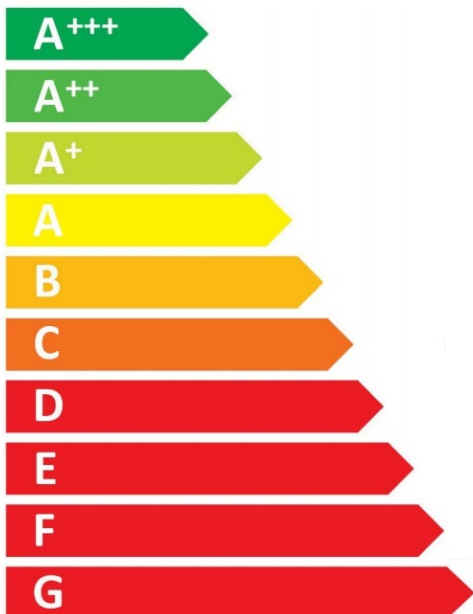

ENERG

енергия · ενεργεια

Y

IJA

IE

IA

smeg

FAB5URDGME3

A+++

ENERGIA · ЕНЕРГИЯ · ΕΝΕΡΓΕΙΑ
ENERGIJA · ENERGY · ENERGIE
ENERGI

210
kWh/annum

9.0 L

L

40 dB

2010/1060