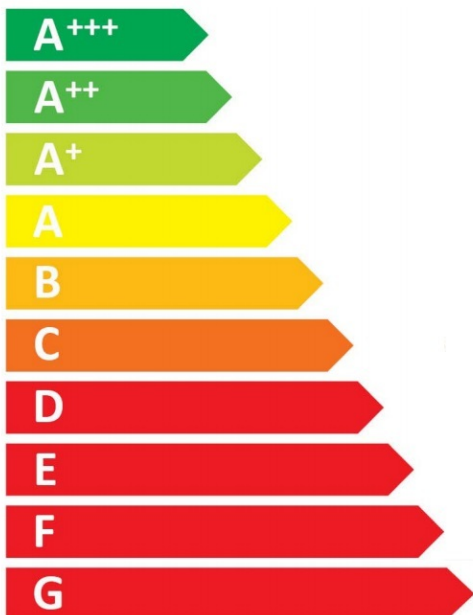

ENERG
енергия · ενεργεια

smeg FAB5URDOVOB3

A+++

ENERGIA · ЕНЕРГИЯ · ΕΝΕΡΓΕΙΑ
ENERGIJA · ENERGY · ENERGIE
ENERGI

210
kWh/annum

9.0 L

L

40 dB