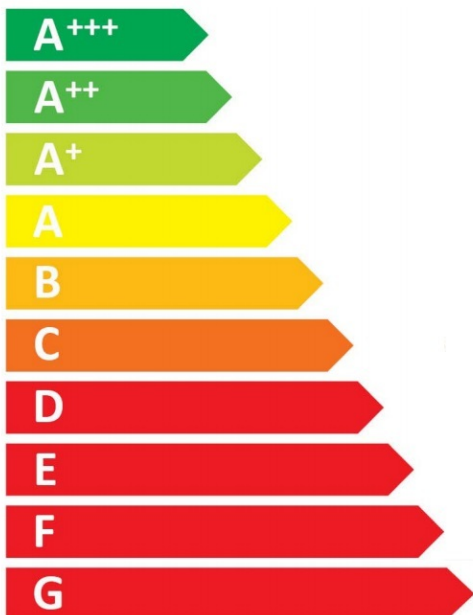

**ENERG**  
енергия · ενεργεια

**smeg FAB5URPG3**

**A+++**

ENERGIA · ЕНЕРГИЯ · ΕΝΕΡΓΕΙΑ  
ENERGIJA · ENERGY · ENERGIE  
ENERGI

**210**  
kWh/annum

**9.0** L

L

**40** dB